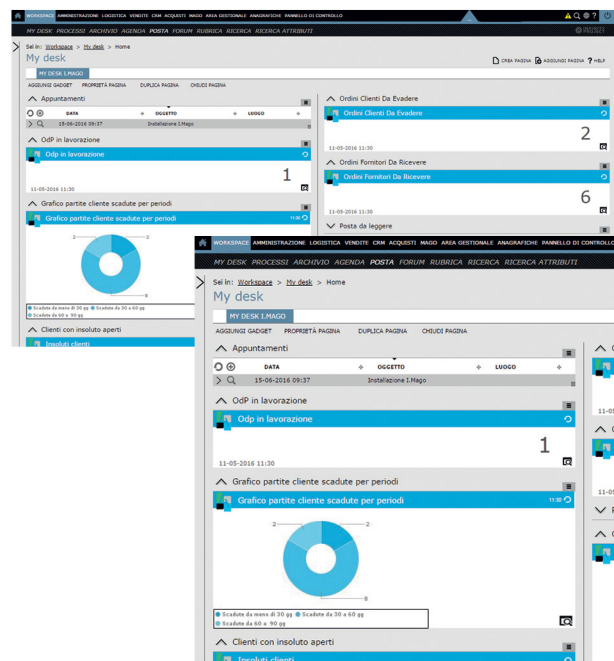

 **ZUCCHETTI**  
Partner

**LM4GO**

**I. Mago** è un nuovo gestionale nato dall'incontro tra **Mago4** e la piattaforma **Infinity Zucchetti**.

Oltre alle classiche funzionalità di **Mago4** sono stati *integrati* dei potenziamenti finalizzati a semplificare alcune attività.

**Collaborazione**

**Archiviazione e Gestione Documentale**

**Customer Relationship Management**

## Funzionalità

### IAF | MY DESK - *Scrivania Virtuale*

Configurazione personalizzabile da ciascun utente, fornisce la possibilità di scegliere quali dati visualizzare selezionando gli appositi **gadget**.

I **gadget** definiti, forniscono un dato di sintesi riferito alle informazioni presenti in **Infinity Zucchetti** o in **Mago4**, garantendo l'accesso ai dati ovunque e in qualsiasi momento.