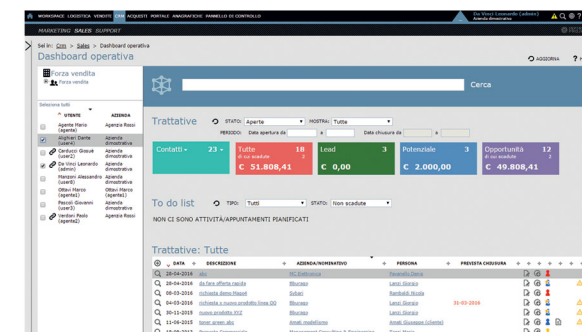

CRM MARKETING

Funzione finalizzata alle **attività di telemarketing, promozioni, giri visite, mail, demo prodotti e campagne** svolte dai commercianti.