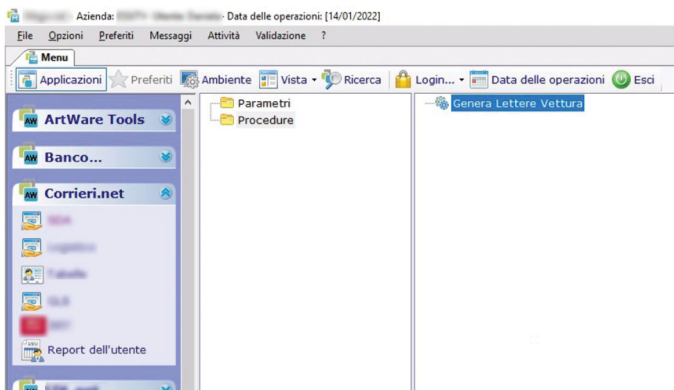

Software developed by
ArtWare s.r.l.
software a regola d'arte